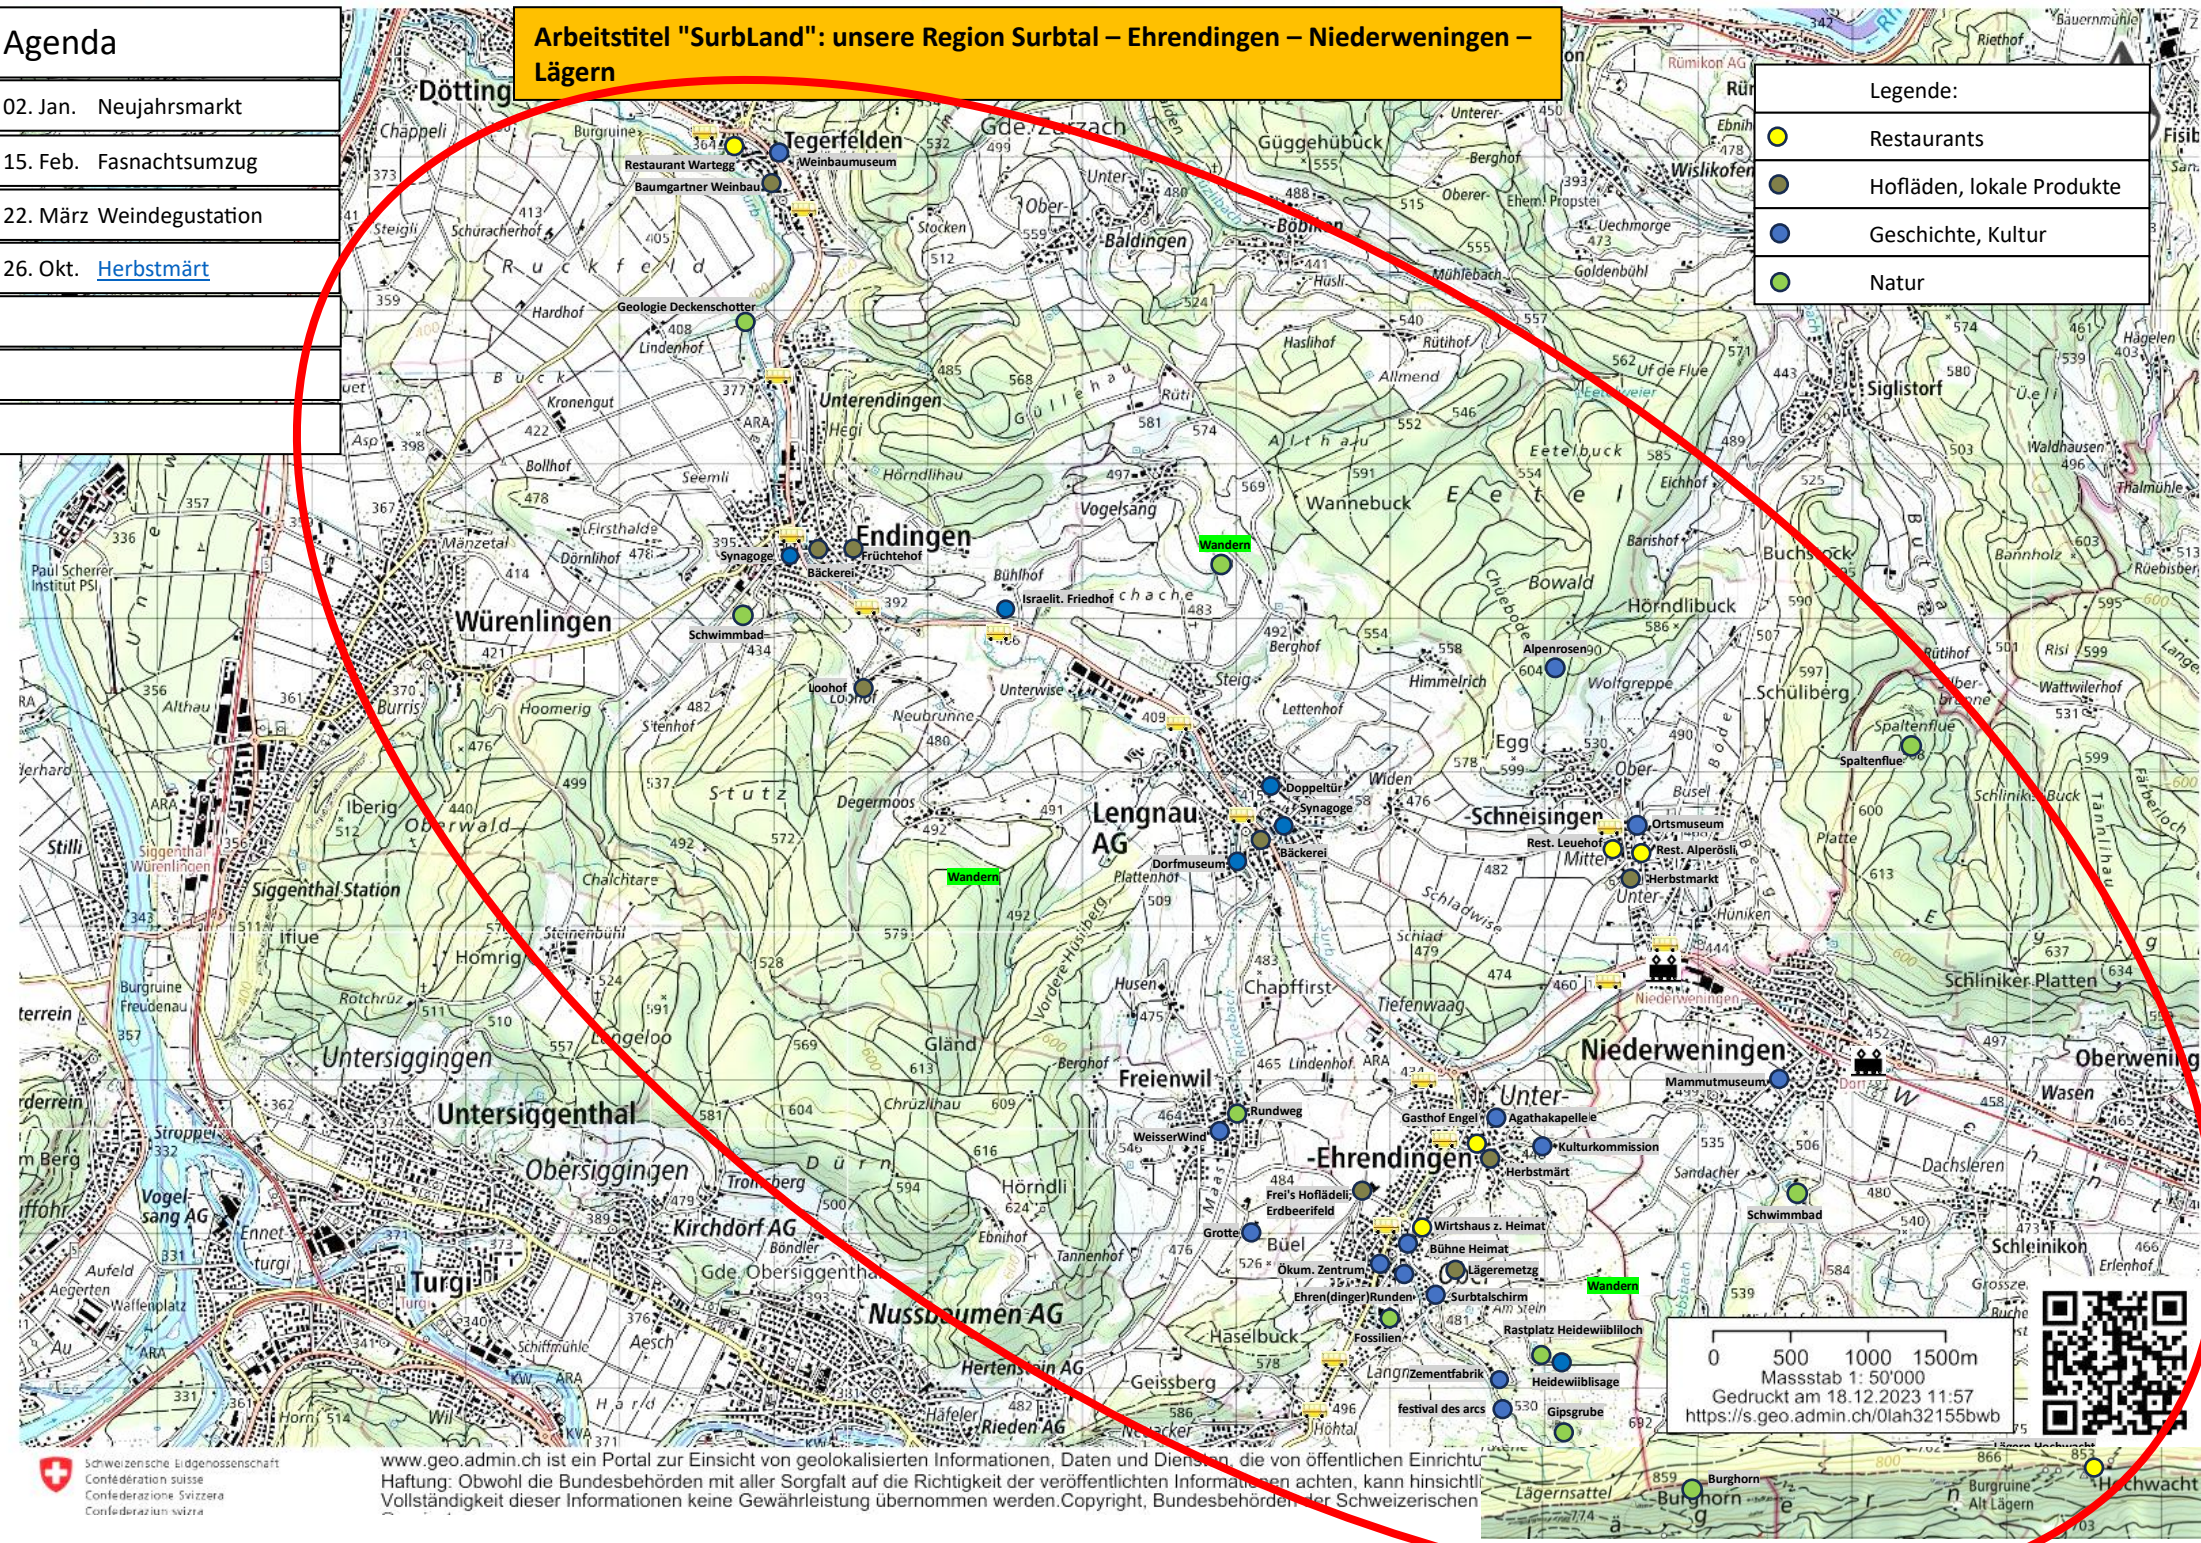

Agenda

- 02. Jan. Neujahrsmarkt
- 15. Feb. Fasnachtszug
- 22. März Weidegustation
- 26. Okt. [Herbstmärkt](#)

Arbeitstitel "SurbLand": unsere Region Surbtal – Ehrendingen – Niederweningen – Lägern

Legende:

- Restaurants
- Hofläden, lokale Produkte
- Geschichte, Kultur
- Natur

0 500 1000 1500m
Massstab 1: 50'000
Gedruckt am 18.12.2023 11:57
<https://s.geo.admin.ch/0lah32155bwb>